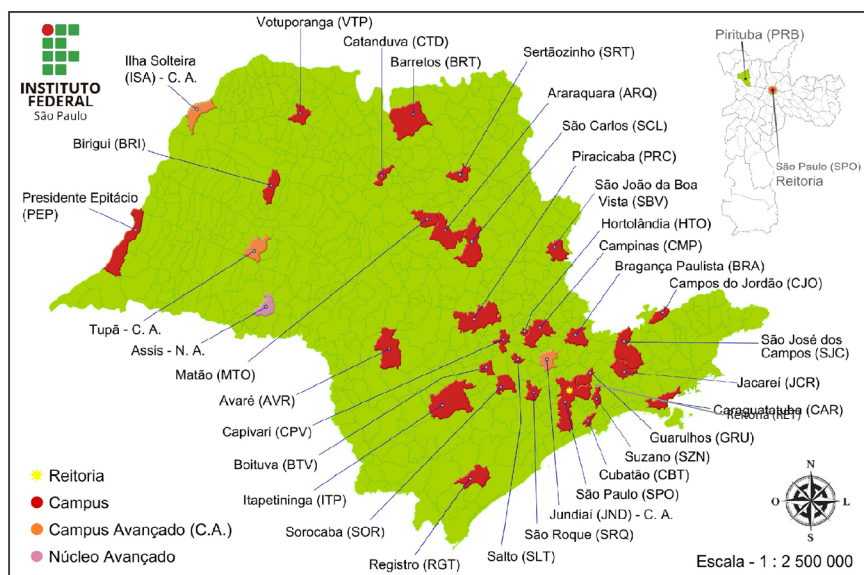

NOSSOS CURSOS...

O Instituto Federal de São Paulo oferece cursos do Ensino Médio Técnico e do Ensino Superior, que podem variar conforme o câmpus. Ao todo são:

TÉCNICO
30 CURSOS

- Integrado
- Concomitante / Subsequente
- Educação de Jovens e Adultos PROEJA

PÓS GRADUAÇÃO
11 CURSOS

- *Latu sensu* (Especialização)
- *Strictu sensu* (Mestrado)

FIC
FORMAÇÃO INICIAL E CONTINUADA

GRADUAÇÃO
34 CURSOS

- Tecnologia
- Licenciatura
- Bacharelado

EaD
5 CURSOS

- Técnico: Administração, Informática para Internet e Serviços Públicos

CONHEÇA UM POUCO

NOSSA HISTÓRIA...

O Instituto Federal de Educação, Ciência e Tecnologia de São Paulo – IFSP – é uma autarquia federal de ensino. Fundado em 1909, como Escola de Aprendizes e Artífices, é reconhecido, pela sociedade paulista, por sua excelência no ensino público gratuito de qualidade. Durante sua história, recebeu, também, os nomes de Escola Técnica Federal de São Paulo e Centro Federal de Educação Tecnológica de São Paulo – CEFET/SP. Com a transformação em Instituto, em dezembro de 2008, passou a ter autonomia, equiparando-se às universidades.

O Instituto Federal de São Paulo está organizado em estrutura multicampi e em polos de educação a distância, distribuídos pelo estado de São Paulo. Veja!

Instituto Federal de Educação, Ciência e Tecnologia de São Paulo - Mapa dos Câmpus - 2016

Elaboração cartográfica: Leandro Henrique da Silva. Arte Final: Vitor Hugo de Rosa. Softwares: Phlicarto / Inkscape. Fonte: SIMEC/IBGE/PRE, fevereiro 2016.

AQUI NO IFSP VOCÊ PODE CONTAR COM...

NAPNE

ATIVIDADES DE EXTENSÃO

SOCIOPEDAGÓGICO

ATIVIDADES DE PEQUISAS

PROGRAMA DE BOLSAS

ASSISTÊNCIA ESTUDANTIL

A PRÓ-REITORIA DE ENSINO IRÁ LANÇAR OUTROS BOLETINS INFORMATIVOS CONTENDO INFORMAÇÕES SOBRE CADA ASSUNTO DE QUE VOCÊ PRECISA SABER. CONHEÇA TAMBÉM O MANUAL DO ESTUDANTE DO IFSP.

ACESSE: <http://pre.ifsp.edu.br>